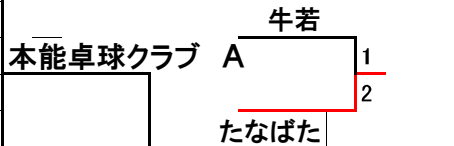

滋賀卓球連盟

平成27年度 第1回京滋オープン 団体 & 単、年齢別卓球大会

主催 新日本スポーツ連盟 滋賀卓球連盟

2015年(平成27年)4月5日(日): 皇子が丘公園体育館

1リーグ 一般・30歳以上の部 団体戦男子の部

No.	チーム名	メンバー	1	2	3	4	5	勝敗	順位
1	TUBASA	高井、宮崎、中川、古川		3	3	1	1	2 - 2	3
2	アポロ	廣川、能勢、山本、後藤	0		3	1	1	1 - 3	4
3	深草ソフティ	澤亀、奥田、岡崎、木破、山形	0	0		0	0	0 - 4	5
4	ちゃんぶる	中西、小野、湯浅、西田	3	3	3		3	4 - 0	1
5	EARTH	近藤、多中、田中、桂田	3	3	3	0		3 - 1	2

優勝 **ちゃんぶる**

準優勝 **EARTH**

3位 **TUBASA**

1リーグ 40・50歳以上の部

No.	チーム名	メンバー	1	2	3	4	勝敗	順位
1	牛若	西澤、西中、真仁田		0	2	2	2 - 1	2
2	本能卓球クラブ	樋口、高畑、大原	2		2	2	3 - 0	1
3	卓球道場わからん	大西、安井、山本	0	0		2	1 - 2	3
4	Dream	石川、中塚、栗山	0	0	0		0 - 3	4

2位決勝