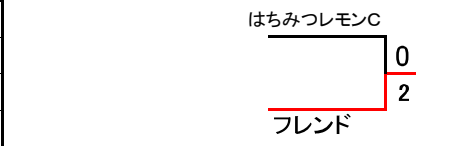

3位決勝

4位決勝

- 日本卓球ルールに準じて11本5ゲームマッチ、3ゲーム先取法で行なう。ただしタイムアウト制はしない。
- 団体戦一般の部及び30歳以上の部については試合のオーダー順は①複②単③単④単⑤複
  - ①複に出場選手は②③の単に出場出来ない。最少4人要、また、1対戦につき同じ選手が単複に2度出場出来ない。単複に1度づつは出場出来る。
- 団体戦年齢別40歳以上の部のチーム編成は最少3人。試合のオーダー順は①複②単③単。①複に出場選手は②単に出場出来ない。
- 審判 対戦チームの相互審判。但し一方の試合が早く終わり、コートが空いた場合は試合待ちチームが協力してください。
  - 3チームリーグ 1-3②2-3①1-2③
  - 4チームリーグ 1-4② 2-3①/1-3④ 2-4③/1-2④ 3-4②
  - 5チームリーグ 1-5② 2-4①/3-5④ 1-4③/2-3⑤ 4-5③/1-3② 2-5④/3-4① 1-2⑤
- 記録 各リーグ毎に対戦結果を記入して、勝敗記録を作成してください。
  - 2チームが同勝ち点の場合は、2者の勝者が上位。3者以上が同点の場合はゲーム勝率の高いチームが上位とする。
- 表彰 ◎ 賞状、優勝賞品、 ○ 準優勝賞品 ☆ 3位賞品