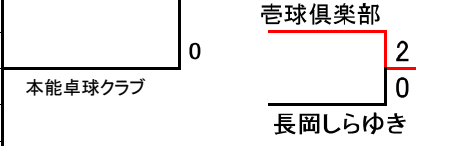

No.	チーム名	メンバー	1	2	3	勝敗	順位
1	Splash	福山、馬場、久原、平野		2	2	2 - 1	2
2	壱球倶楽部	中川、近藤、和田、高橋	1		2	1 - 2	3
3	はちみつレモンC	田中、中村、楠	0	1		0 - 3	4
4	はちみつレモンA	井上、松村、河埜	2	2	2	3 - 0	1

1位決勝

2リーグ 60歳以上の部

No.	チーム名	メンバー	1	2	3	4	勝敗	順位
1	フレンド	浜田、川原、平山		0	0	0	0 - 3	4
2	本能卓球クラブ	磯部、辻、藤吉	2		0	2	3 - 0	1
3	長岡しらゆき	川竹、本間、勝嶋	2	0		0	1 - 2	3
4	はちみつレモン	谷村、石川、城戸	2	0	0		2 - 1	2

3位決勝

4位決勝

- 日本卓球ルールに準じて11本5ゲームマッチ、3ゲーム先取法で行なう。ただしタイムアウト制はしない。
- 団体戦一般の部及び30歳以上の部については試合のオーダー順は①複②単③単④単⑤複
  - ①複に出場選手は②③の単に出場出来ない。最少4人要、また、1対戦につき同じ選手が単複に2度出場出来ない。単複に1度づつは出場出来る。
- 団体戦年齢別40歳以上の部のチーム編成は最少3人。試合のオーダー順は①複②単③単。①複に出場選手は②単に出場出来ない。
- 審判 対戦チームの相互審判。但し一方の試合が早く終わり、コートが空いた場合は試合待ちチームが協力してください。
  - 3チームリーグ 1-3②2-3①1-2③
  - 4チームリーグ 1-4② 2-3①/1-3④ 2-4③/1-2④ 3-4②
  - 5チームリーグ 1-5② 2-4①/3-5④ 1-4③/2-3⑤ 4-5③/1-3② 2-5④/3-4① 1-2⑤
- 記録 各リーグ毎に対戦結果を記入して、勝敗記録を作成してください。
  - 2チームが同勝ち点の場合は、2者の勝者が上位。3者以上が同点の場合はゲーム勝率の高いチームが上位とする。
- 表彰 ◎ 賞状、優勝賞品、 ○ 準優勝賞品 ☆ 3位賞品