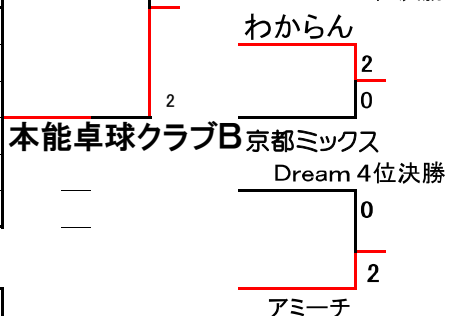

2リーグ 60歳以上の部

No.	チーム名	メンバー	1	2	3	4	勝敗	順位
1	アミーチ	吉野、神田、岡本		1	0	1	0 - 3	4
2	本能卓球クラブB	丸山、染川、堀井	2		2	2	3 - 0	1
3	京都ミックス	笠浪、山本、葛野	2	1		1	1 - 2	3
4	たなばた	安武、首藤、吉川	2	0	2		2 - 1	2

3位決勝

1リーグ 40・50歳以上の部 団体戦女子の部

No.	チーム名	メンバー	1	2	3	勝敗	順位
1	Splash	福山、馬場、久原、平野		2	2	2 - 1	2
2	壱球倶楽部	中川、近藤、和田、高橋	1		2	1 - 2	3
3	はちみつレモンC	田中、中村、楠	0	1		0 - 3	4
4	はちみつレモンA	井上、松村、河埜	2	2	2	3 - 0	1

1位決勝