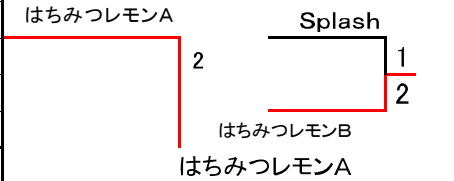

2リーグ 60歳以上の部

No.	チーム名	メンバー	1	2	3	4	勝敗	順位
1	フレンド	浜田、川原、平山		0	0	0	0 - 3	4
2	本能卓球クラブ	磯部、辻、藤吉	2		0	2	3 - 0	1
3	長岡しらゆき	川竹、本間、勝嶋	2	0		0	1 - 2	3
4	はちみつレモン	谷村、石川、城戸	2	0	0		2 - 1	2

3位決勝